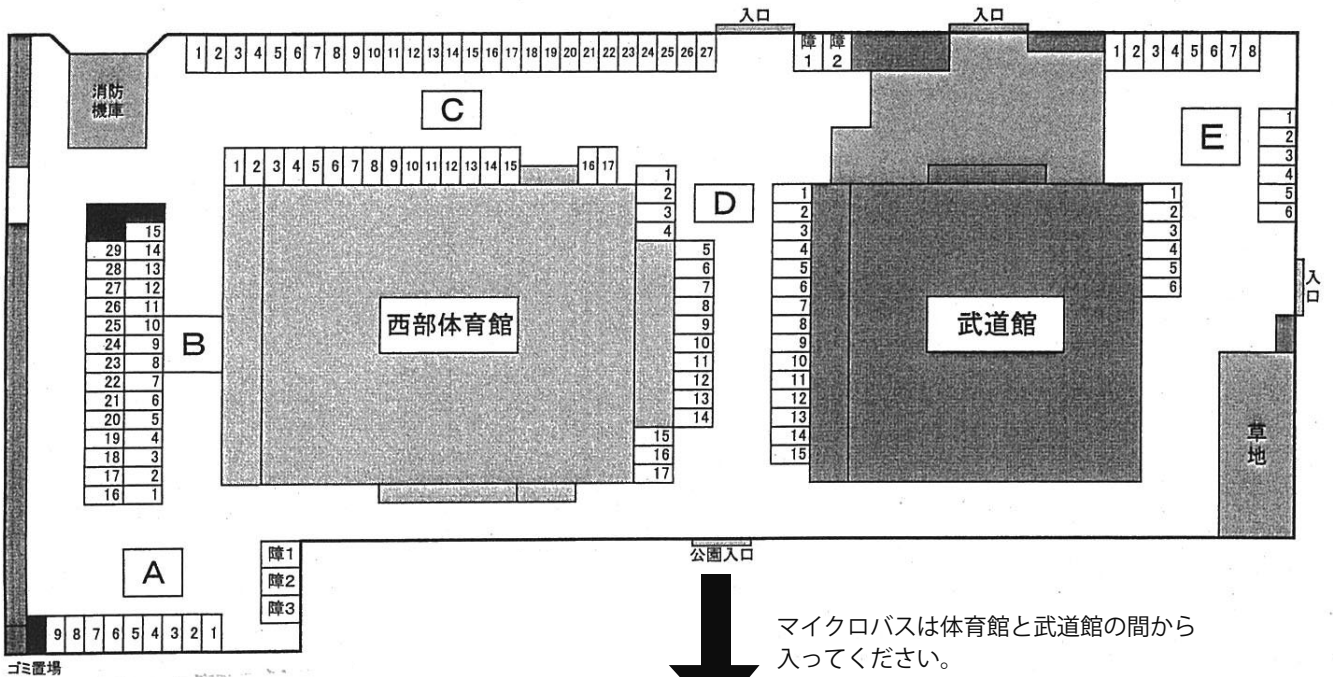

西部体育館・武道館駐車場図

マイクロバスは体育館と武道館の間から入ってください。

【駐車場案内】

バレーボール競技の駐車場は、**A、B、C**および**蛭子公園**となります。
 隣接する武道館では柔道競技があるため、両日とも多少の混雑が予想されます。
 可能な限り、乗り合わせ等の御協力をお願い致します。
 なお、マイクロバスは蛭子公園に駐車してください。

蛭子公園平面図

マイクロバスは
こちらをお願いします。