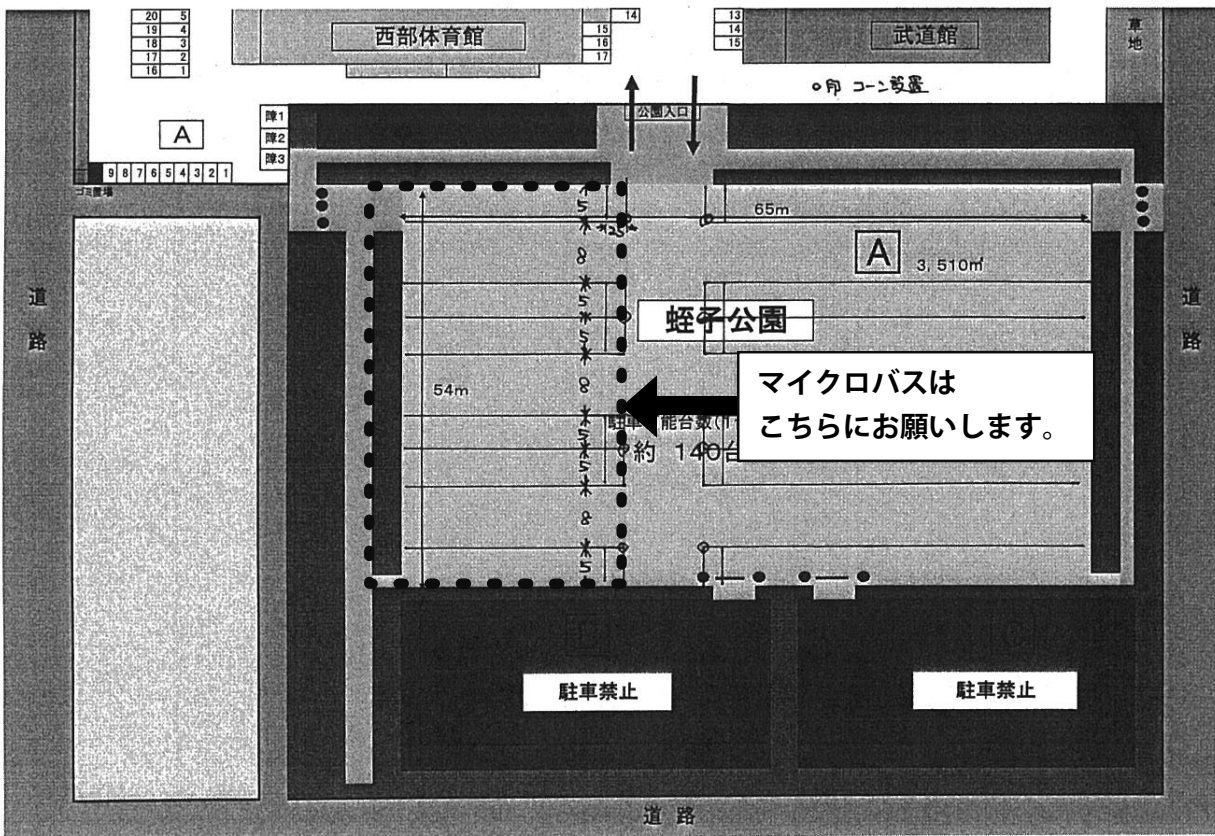

西部体育館・武道館駐車場図

マイクロバスは体育館と武道館の間から入ってください。

【駐車場案内】

バレーボール競技の駐車場は、**A、B、C**および**蛭子公園**となります。
 隣接する武道館では柔道競技があるため、両日とも多少の混雑が予想されます。
 可能な限り、乗り合わせ等の御協力をお願い致します。
 なお、マイクロバスは蛭子公園に駐車してください。

蛭子公園平面図

マイクロバスは
こちらをお願いします。